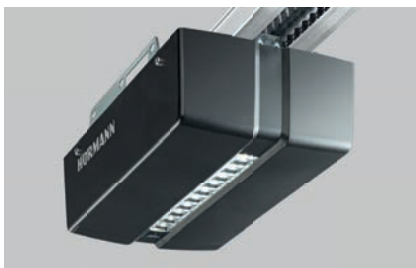

Garāžas vārtu piedziņas

5 gadu garantija *

Akcijā

Garāžas vārtu
piedziņas

no **317 €**