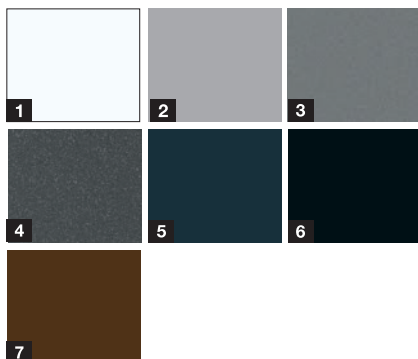

### Akcijas krāsas\*\*

- 1 RAL 9016 Balts
- 2 RAL 9006 Alumīnija balts
- 3 CH 907 Alumīnija pelēks
- 4 CH 703 Metālisks antracīts
- 5 RAL 7016 Antracīta pelēks
- 6 RAL 9005 Melns
- 7 RAL 8028 Augsnes brūns

### Akcijas krāsas

- 1 RAL 9016 Balts
- 2 RAL 7016 Antracīta pelēks
- 3 RAL 8028 Augšnes brūns

## Akcijas krāsas

- 1 RAL 9016 Balts
- 2 RAL 9006 Alumīnija balts
- 3 CH 907 Alumīnija pelēks
- 4 CH 703 Metālisks antracīts
- 5 RAL 7016 Antracīta pelēks
- 6 RAL 9005 Melns
- 7 RAL 8028 Augsnes brūns