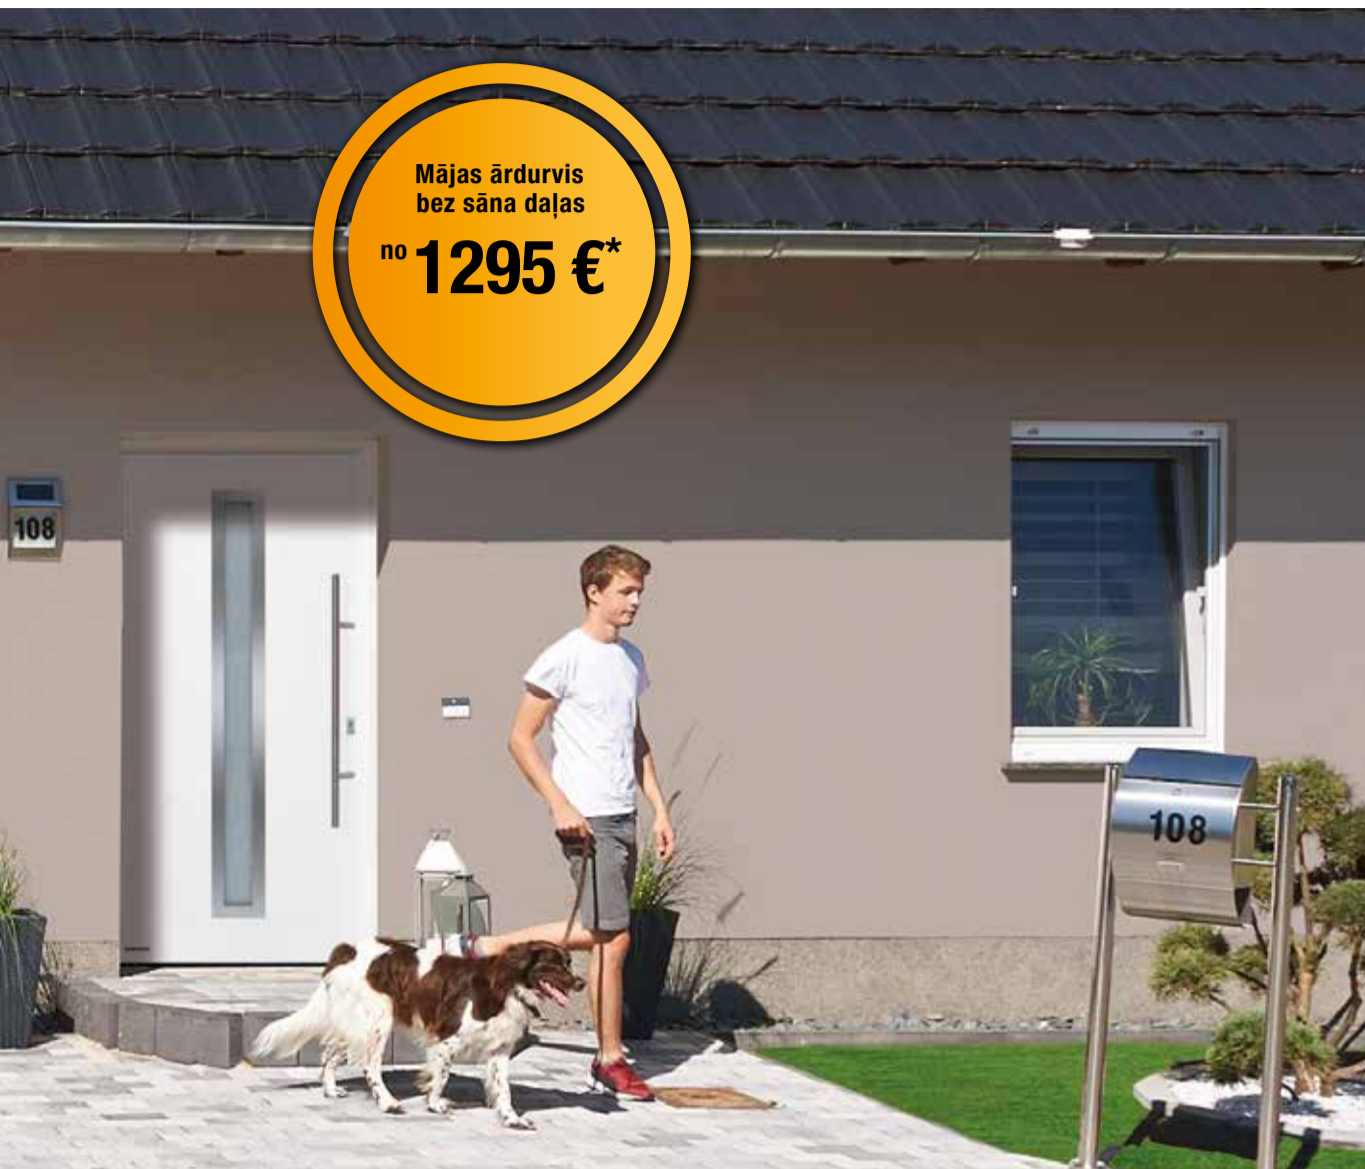

Garāžas sekciju vārtu piedziņa
ProLift 700

- Divas pievilcīgas formas
2 kanālu tālvadības pultis ar hromētu atslēgu gredzena turētāju

Garāžas sekciju vārtu piedziņa
ProMatic

- 4 kanālu tālvadības pults HSE 4 BS melnas krāsas struktūra, matēta, ar cilpu atslēgas piekaram

Ražots Vācijā

Mājas ārdurvis Thermo65 no tērauda / alumīnija

- Iekšpusē un ārpusē ar virsmu vienā līmenī saplūstoša durvju vērtne bez redzama vērtnes profila
- Termiski atdalīta, 65 mm bieza tērauda durvju vērtne ar cieto PU putu pildījumu
- Termiski atdalīta 80 mm noapaļota stila alumīnija kārba ar taisnstūrveida izpildījumu
- 3 akcijas krāsu toņi vai 3 Decograin akcijas dekoratīvo elementu virsmas uz ārējās un iekšējās virsmas
- **Daudzpunktu slēdzene aizsardzībai pret ielaušanos**
- **Augsta siltumizolācija ar siltumcaurlaidības koeficientu līdz 0,87 W/(m²·K)^{***}**
- Akcijas izmēri līdz 1250 x 2250 mm
- Pēc izvēles ar sānu daļām